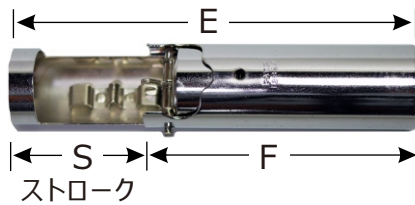

## MSオートスタンプ実寸表

キャップをした状態です

キャップを外した状態です

		A	B	C	D	E	F	G	H	I	J	S
小判型	OS-01	64.0mm	15.7×16.0mm	40.0mm	14.4×12.1mm	72.5mm	53.0mm	10.8×8.9mm	10.2×8.3mm	11.7×9.7mm	12.8×10.5mm	21.0mm
3号丸	OS-03	63.0mm	15.0×15.9mm	40.0mm	14.1mm	75.0mm	53.0mm	11.0mm	10.3mm	12.0mm	13.1mm	22.0mm
4号丸	OS-04	68.5mm	19.5×21.3mm	40.0mm	18.7mm	92.0mm	61.0mm	14.7mm	13.8mm	16.3mm	17.2mm	31.0mm
5号丸	OS-05	71.0mm	22.4×24.0mm	47.0mm	21.5mm	95.0mm	63.5mm	16.2mm	15.4mm	19.2mm	20.1mm	32.0mm
6号丸	OS-06	70.0mm	25.5×27.0mm	45.0mm	24.5mm	93.0mm	64.0mm	19.4mm	18.5mm	22.3mm	23.3mm	31.0mm
8号丸	OS-08	90.0mm	キャップ無し		31.5mm	90.0mm	60.0mm	26.5mm	25.5mm	28.5mm	30.0mm	34.0mm
10号丸	OS-10	91.0mm	キャップ無し		38.0mm	91.0mm	60.0mm	32.5mm	31.4mm	34.6mm	36.0mm	33.5mm
4号丸日付	OSD-04	68.5mm	19.5×21.3mm	47.0mm	18.7mm	92.0mm	61.0mm	14.7mm	13.8mm	16.3mm	17.2mm	31.0mm
5号丸日付	OSD-05	71.0mm	22.4×24.0mm	47.0mm	21.5mm	95.0mm	63.5mm	16.2mm	15.4mm	19.2mm	20.1mm	32.0mm
6号丸日付	OSD-06	70.0mm	25.5×27.0mm	45.0mm	24.5mm	93.0mm	64.0mm	19.4mm	18.5mm	22.3mm	23.3mm	31.0mm
8号丸日付	OSD-08	91.0mm	キャップ無し		31.4mm	90.0mm	60.0mm	26.5mm	25.5mm	28.5mm	30.0mm	34.0mm
10号丸日付	OSD-10	91.0mm	キャップ無し		37.7mm	90.0mm	60.0mm	32.5mm	31.4mm	34.6mm	36.0mm	33.5mm