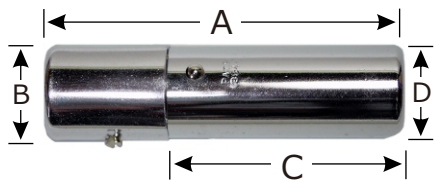

## MSオートスタンプ実寸表

キャップをした状態です

キャップを外した状態です

		A	B	C	D	E	F	G	H	I	J	S
小判型	OS-01	64.0mm	15.7×16.0mm	40.0mm	14.4×12.1mm	72.5mm	53.0mm	10.8×8.9mm	10.2×8.3mm	11.7×9.7mm	12.8×10.5mm	21.0mm
3号丸	OS-03	63.0mm	15.0×15.9mm	40.0mm	14.1mm	75.0mm	53.0mm	11.0mm	10.3mm	12.0mm	13.1mm	22.0mm
4号丸	OS-04	68.5mm	19.5×21.3mm	40.0mm	18.7mm	92.0mm	61.0mm	14.7mm	13.8mm	16.3mm	17.2mm	31.0mm
5号丸	OS-05	71.0mm	22.4×24.0mm	47.0mm	21.5mm	95.0mm	63.5mm	16.2mm	15.4mm	19.2mm	20.1mm	32.0mm
6号丸	OS-06	70.0mm	25.5×27.0mm	45.0mm	24.5mm	93.0mm	64.0mm	19.4mm	18.5mm	22.3mm	23.3mm	31.0mm
8号丸	OS-08	90.0mm	キャップ無し		31.5mm	90.0mm	60.0mm	26.5mm	25.5mm	28.5mm	30.0mm	34.0mm
10号丸	OS-10	91.0mm	キャップ無し		38.0mm	91.0mm	60.0mm	32.5mm	31.4mm	34.6mm	36.0mm	33.5mm
4号丸日付	OSD-04	68.5mm	19.5×21.3mm	47.0mm	18.7mm	92.0mm	61.0mm	14.7mm	13.8mm	16.3mm	17.2mm	31.0mm
5号丸日付	OSD-05	71.0mm	22.4×24.0mm	47.0mm	21.5mm	95.0mm	63.5mm	16.2mm	15.4mm	19.2mm	20.1mm	32.0mm
6号丸日付	OSD-06	70.0mm	25.5×27.0mm	45.0mm	24.5mm	93.0mm	64.0mm	19.4mm	18.5mm	22.3mm	23.3mm	31.0mm
8号丸日付	OSD-08	91.0mm	キャップ無し		31.4mm	90.0mm	60.0mm	26.5mm	25.5mm	28.5mm	30.0mm	34.0mm
10号丸日付	OSD-10	91.0mm	キャップ無し		37.7mm	90.0mm	60.0mm	32.5mm	31.4mm	34.6mm	36.0mm	33.5mm