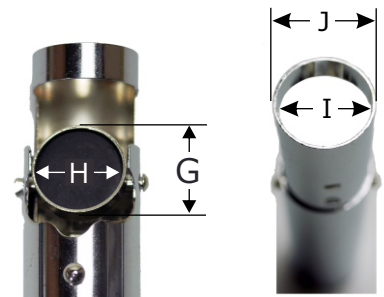

## MSオートスタンプ実寸表

キャップをした状態です

キャップを外した状態です

		A	B	C	D	E	F	G	H	I	J	S
小判型	OS-01	64.0mm	15.7×16.0mm	40.0mm	14.4×12.1mm	72.5mm	53.0mm	10.8×8.9mm	10.2×8.3mm	11.7×9.7mm	12.8×10.5mm	21.0mm
3号丸	OS-03	63.0mm	15.0×15.9mm	40.0mm	14.1mm	75.0mm	53.0mm	11.0mm	10.3mm	12.0mm	13.1mm	22.0mm
4号丸	OS-04	68.5mm	19.5×21.3mm	40.0mm	18.7mm	92.0mm	61.0mm	14.7mm	13.8mm	16.3mm	17.2mm	31.0mm
5号丸	OS-05	71.0mm	22.4×24.0mm	47.0mm	21.5mm	95.0mm	63.5mm	16.2mm	15.4mm	19.2mm	20.1mm	32.0mm
6号丸	OS-06	70.0mm	25.5×27.0mm	45.0mm	24.5mm	93.0mm	64.0mm	19.4mm	18.5mm	22.3mm	23.3mm	31.0mm
8号丸	OS-08	90.0mm	キャップ無し		31.5mm	90.0mm	60.0mm	26.5mm	25.5mm	28.5mm	30.0mm	34.0mm
10号丸	OS-10	91.0mm	キャップ無し		38.0mm	91.0mm	60.0mm	32.5mm	31.4mm	34.6mm	36.0mm	33.5mm
4号丸日付	OSD-04	68.5mm	19.5×21.3mm	47.0mm	18.7mm	92.0mm	61.0mm	14.7mm	13.8mm	16.3mm	17.2mm	31.0mm
5号丸日付	OSD-05	71.0mm	22.4×24.0mm	47.0mm	21.5mm	95.0mm	63.5mm	16.2mm	15.4mm	19.2mm	20.1mm	32.0mm
6号丸日付	OSD-06	70.0mm	25.5×27.0mm	45.0mm	24.5mm	93.0mm	64.0mm	19.4mm	18.5mm	22.3mm	23.3mm	31.0mm
8号丸日付	OSD-08	91.0mm	キャップ無し		31.4mm	90.0mm	60.0mm	26.5mm	25.5mm	28.5mm	30.0mm	34.0mm
10号丸日付	OSD-10	91.0mm	キャップ無し		37.7mm	90.0mm	60.0mm	32.5mm	31.4mm	34.6mm	36.0mm	33.5mm